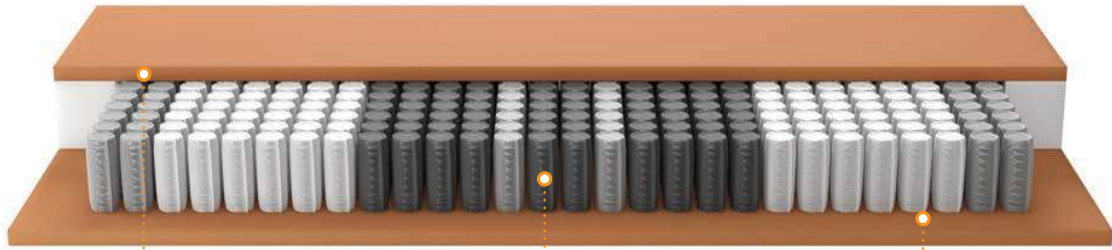

Zijkant: dubbeldoek, 100% polyester

Handvaten: ja

Afritsbaar: ja

Wasbaar: tot 40°C in een voldoende ruime wasmachine

TYPE

Mono: eenpersoons- of tweepersoonsmatras met 1 kern in eenzelfde comfort

Combi: tweepersoonsmatras met 2 verschillende comforten in 1 hoes, geleverd in 3 aparte colis (2 aparte kernen en 1 hoes)

Duo: 2 eenpersoonsmatrassen met eenzelfde comfort aan elkaar verbonden met 1 verbindingsrits

Duo combi*: 2 eenpersoonsmatrassen met verschillend comfort aan elkaar verbonden met 1 verbindingsrits

*standaard wordt het hardste comfort links voorzien (gezien vanaf de voetkant)

GELTEX® Touch

GELTEX® NEXT Support Foam 3 cm
medium - GX43090
firm - GX43120

Temporis pocketveren kern 14 cm

GELTEX® NEXT Support Foam 3 cm
medium - GX43090
firm - GX43120

VERKOOPARGUMENTEN

- GELTEX® NEXT technologie: drukverlagend, lichaamsondersteunend en klimaatregulerend
- GELTEX® NEXT ondersteunt het lichaam optimaal dankzij een correcte zonering en goede schouderzone
- GELTEX® NEXT voert overtollige lichaamswarmte sneller af en bevordert zo het sneller inslapen en een betere, herstellende nachtrust
- De open celstructuur zorgt voor een goed ademend vermogen, dus garant voor een ideaal slaapklimaat
- **Perfekte hygiëne dankzij het afritsbare bovenplateau**