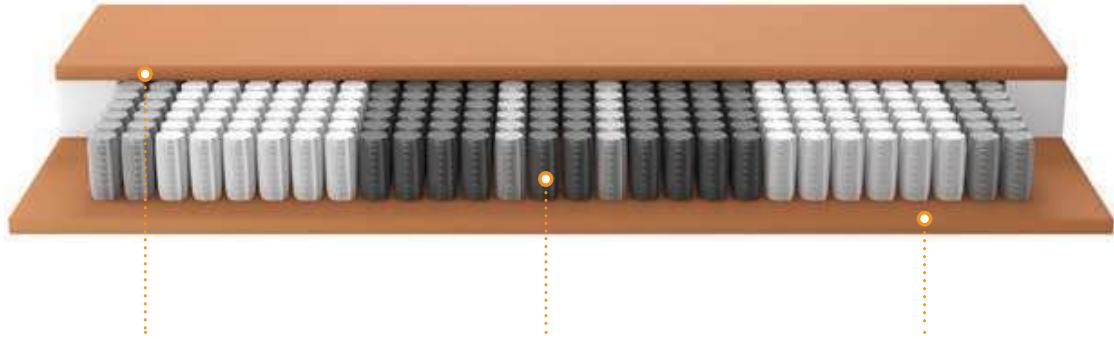

GELTEX® Imagine

GELTEX® NEXT Support Foam 3 cm
medium - GX43090
firm - GX43120

Noyau à ressorts ensachés
Temporis 12 cm

GELTEX® NEXT Support Foam 3 cm
medium - GX43090
firm - GX43120

ARGUMENTS DE VENTE

- GELTEX® NEXT soulage la pression, soutient le corps et régule le climat
- GELTEX® NEXT soutient le corps de manière optimale grâce à un zonage correct et une bonne zone des épaules
- GELTEX® NEXT dissipe l'excès de chaleur corporelle plus rapidement, favorisant un endormissement plus rapide et une meilleure nuit de sommeil réparatrice
- La structure à cellules ouvertes assure une bonne respirabilité, garantissant ainsi un climat de sommeil idéal
- Le Mesh dans la housse du matelas assure une évacuation de l'humidité encore plus rapide