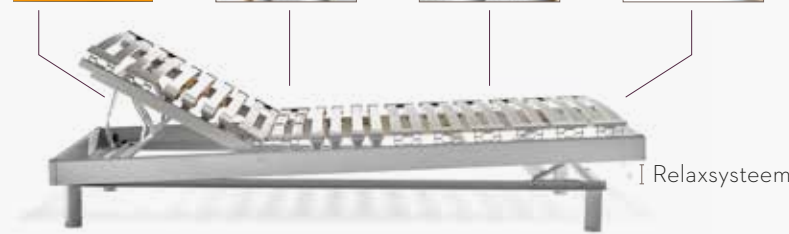

BALANCER

De Balancer lattenbodem heeft een Triple latsysteem. Deze innoverende lattenbodem bestaat uit drie verende houten latten: **het TriBALANCE systeem**. Bij elke verplaatsing van je lichaam tijdens het slapen - hoe subtiel ook - stuurt het TriBALANCE systeem zijn positie gevoelig bij. Zo geniet je steeds van een **comfortabele vering aangepast aan je slaaphouding en je lichaamsvorm**. De lathouders zijn vervaardigd uit thermoplastisch materiaal en garanderen zo een extreme flexibiliteit en duurzame veerkracht.

TriBALANCE systeem

Extra hardheidsregelaars

Anti-sliplaag

Driedubbele lathouders

Relaxstelsysteem

reddot award 2016 winner

3D vleugelconstructie

Soepele schouderzone

Veerkrachtige latten

Overkragende lathouders

Relaxstelsysteem

SENSITEC

Met de Sensitec lattenbodem versterk je het ligcomfort van jouw Beka® matras. Door het **unieke vleugelconstructiesysteem** worden de druk en de belasting van jouw lichaam optimaal en gelijkmatig verdeeld over de totale breedte van het ligvlak. Zo geniet je over het hele ligvlak van hetzelfde comfort. Bovendien is deze bodem voorzien van een soepele schoudercomfortzone voor **ergonomisch comfort**. Het unieke ophangstelsysteem staat garant voor een driedimensionale veerkracht. Dankzij de gepatenteerde vleugelconstructie past de lattenbodem zich voortdurend aan elke beweging aan zodat je **altijd de juiste ondersteuning** krijgt.