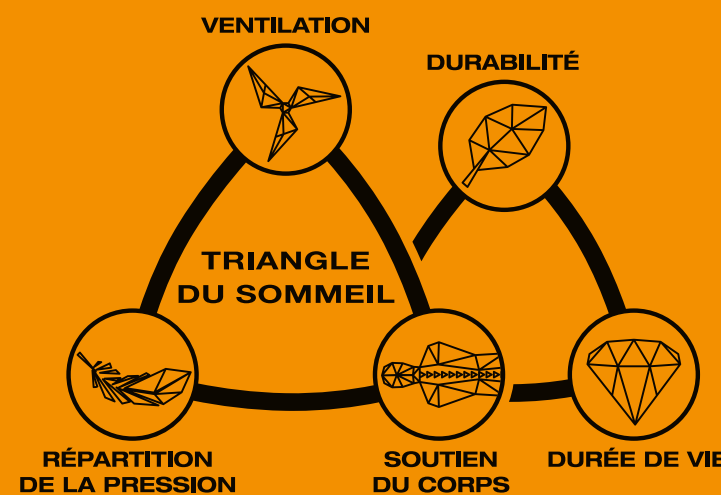

MATÉRIAUX DURABLES

La mousse GELTEX® est fabriquée selon une démarche très respectueuse et responsable vis-à-vis de l'environnement. Beka® cherche la durabilité à chaque étape du processus de production : nous évitons les déchets de fabrication, adaptons des principes de conception écologiques et utilisons même une nouvelle matière révolutionnaire : le CO₂ polyol. Le résultat ?

Jusqu'à 1/7e des matériaux traditionnels à base de pétrole brut ont été remplacés. Nous évitons ainsi des émissions problématiques de CO₂. De plus, nos matelas GELTEX® sont plus facilement recyclables après utilisation. Ils sont également réutilisés dans de nouveaux produits. C'est mieux pour l'environnement. Et pour nous tous.

PLUS LONGUE DURÉE DE VIE

La nouvelle mousse GELTEX® résiste beaucoup mieux à l'humidité, la chaleur et la pression du corps. Le confort des matelas diminue normalement au fil des années, mais grâce à ses caractéristiques le confort de GELTEX® reste constant. Les résultats des recherches de notre laboratoire du sommeil ont clairement démontré que les nouveaux matelas GELTEX® ont une plus longue durée de vie pour une qualité du sommeil constante. Vous pourrez profiter ainsi encore plus longtemps du célèbre confort GELTEX®.

NOM	HAUTEUR	RESSORTS	COUCHE CONFORT	COUCHE SUPPORT	COUCHE CLIMATISANTE
IMAGINE	23 cm	Pocket 12 cm	-	GELTEX® 3 cm	Matériaux hypoallergéniques
TOUCH	26 cm	Pocket 15 cm	-	GELTEX® 3 cm	Matériaux hypoallergéniques
DREAMER	27 cm	Temporis Pocket 14 cm	GELTEX® 4 cm	GELTEX® 4 cm	Climawatt®
ESCAPE	27 cm	Temporis Pocket 14 cm	GELTEX® 6 cm	GELTEX® 2 cm	Climawatt®
DEDICACE	31 cm	Pocket 2 x 6 cm	GELTEX® 6 cm	GELTEX® 5 cm	Laine/soie/viscose ou Climawatt®
TENDRESSE	31 cm	Temporis Pocket 14 cm Pocket 3 cm	GELTEX® 6 cm	GELTEX® 3 cm	Laine/cachemire/soie ou Climawatt®
TOPPER	8 cm	-	-	GELTEX® 6 cm	Matériaux hypoallergéniques
TOPPER	10 cm	-	GELTEX® 8 cm	-	Climawatt®

Combinez ces matelas GELTEX® avec un boxspring GELTEX® Beka® : Box Cubic 25, Box Cubic 30 et Box Curve 25. Plus d'infos dans votre point de vente ou sur beka.be.

MATELAS GELTEX®

Beka® cherche toujours à atteindre le plus haut niveau de confort de sommeil. Nos matelas sont ainsi la combinaison des meilleures matières et des technologies de pointe. Tous les matelas GELTEX® de Beka® sont disponibles en confort de couchage medium ou firm.

RESSORTS

RESSORTS POCKET

- ressorts en forme de tonneau
- soutien correct du corps
- ressorts ensachés pour une suspension individuelle
- résilient
- ventilation optimale
- 7 zones ergonomiques de confort

RESSORTS TEMPORIS POCKET

- ressorts en forme de sablier
- combinent un contact doux et agréable à un soutien correct du corps
- ressorts ensachés pour une suspension individuelle
- élasticité unique
- ventilation optimale
- stabilisé par procédé thermique : durable et indéformable
- 7 zones ergonomiques de confort

GELTEX® COUCHE DE CONFORT & COUCHE DE SUPPORT

La nouvelle génération GELTEX® est une nouvelle catégorie de mousse qui peut être utilisée comme couche de confort et de support pour assurer un soutien parfait à chaque type de morphologie.

COUCHE CLIMATISANTE

CLIMAWATT®

- ventilation optimale
- durable
- confortable et doux
- hypoallergénique

LAINES/CACHEMIRE/SOIE

- ventilation optimale
- durable
- confortable et doux
- fibres naturelles