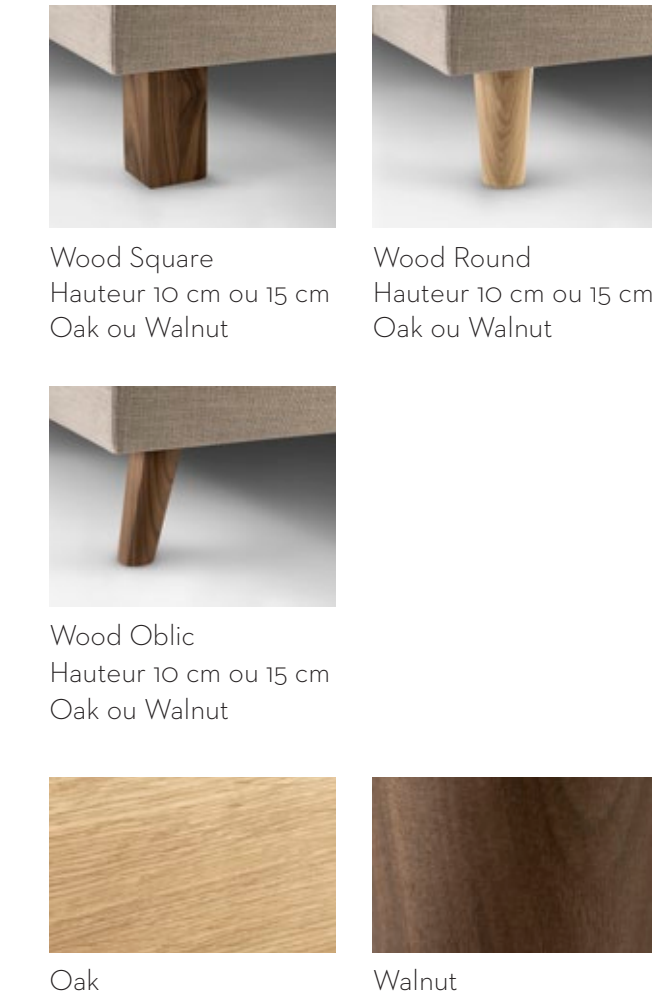

5. CHOISISSEZ VOS PIEDS

PIEDS EN BOIS