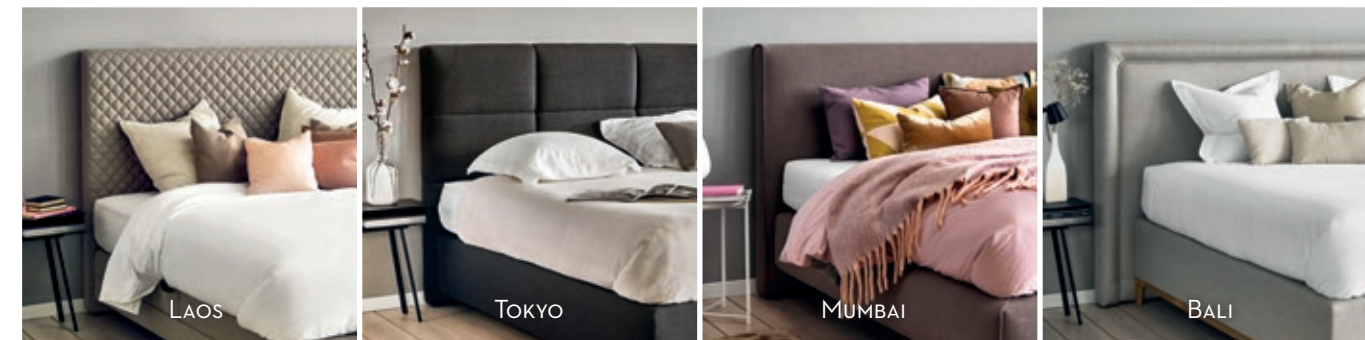

Composez votre plus bel endroit au monde :

- ÉTAPE 1 - CHOISISSEZ VOTRE CADRE DE LIT
- ÉTAPE 2 - CHOISISSEZ VOTRE SOMMIER À LATTES
- ÉTAPE 3 - CHOISISSEZ VOTRE TÊTE DE LIT
- ÉTAPE 4 - CHOISISSEZ VOTRE TISSU
- ÉTAPE 5 - CHOISISSEZ VOS PIEDS
- ÉTAPE 6 - CHOISISSEZ VOS MATELAS

- CADRE DE LIT -

3. CHOISISSEZ VOTRE TÊTE DE LIT

COLLECTION EUROPE

COLLECTION AMÉRIQUE

COLLECTIE AZIË

COLLECTIE AFRIKA

4. CHOISISSEZ VOTRE TISSU

CATÉGORIE DE TISSU 1

CATÉGORIE DE TISSU 2

CATÉGORIE DE TISSU 3

Les couleurs illustrées ci-dessus sont indicatives et peuvent légèrement différer des couleurs réelles.

Les têtes de lit Denver, Lima, Louisiana et Laos sont aussi disponibles dans une combinaison de tissus et de couleurs. Informez-vous des possibilités dans votre point de vente ou sur beka.be.