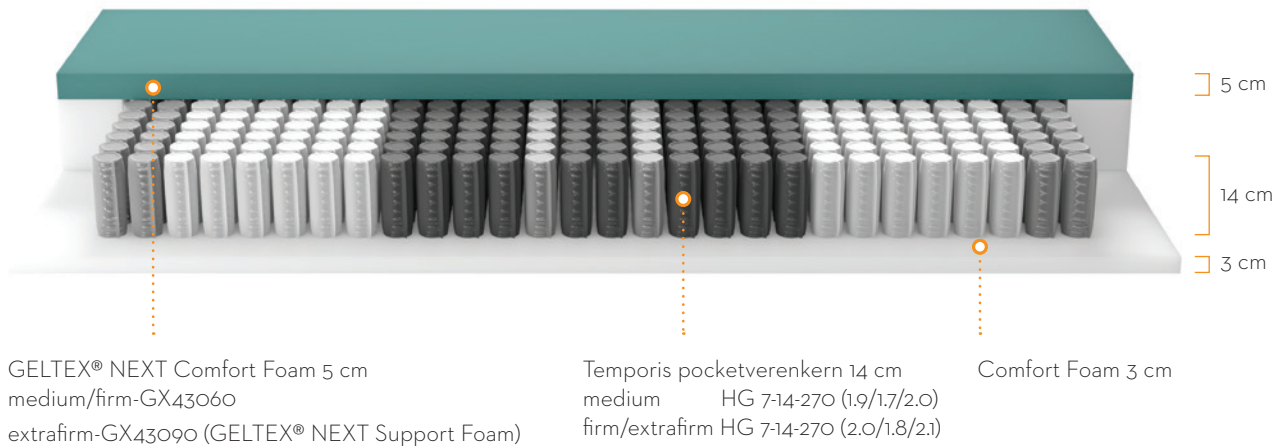

OPBOUW KERN MEDIUM - FIRM - EXTRAFIRM

soft 1.5
medium 1.7
firm / extrafirm 1.8

soft 1.7
medium 1.9
firm / extrafirm 2.0

soft 1.8
medium 2.0
firm / extrafirm 2.1

VERKOOPARGUMENTEN

- GELTEX® NEXT technologie: drukverlagend, lichaamsondersteunend en klimaatregulerend
- GELTEX® NEXT ondersteunt het lichaam optimaal dankzij een correcte zonering en goede schouderzone
- GELTEX® NEXT voert overtollige lichaamswarmte sneller af en bevordert zo het sneller inslapen en een betere, herstellende nachtrust
- De open celstructuur zorgt voor een goed ademend vermogen, dus garant voor een ideaal slaapklimaat
- De extra GELTEX® NEXT Comfortlaag bevordert een perfecte vochtregulerende ondersteuning en biedt uitzonderlijk ligcomfort in combinatie met de Temporis pocketveren
- Nieuw "extrafirm" ligcomfort (met GELTEX® NEXT Support Foam als comfortlaag ipv. GELTEX® NEXT Comfort Foam)
- Niet aangeraden in combinatie met een elektrische boxspring