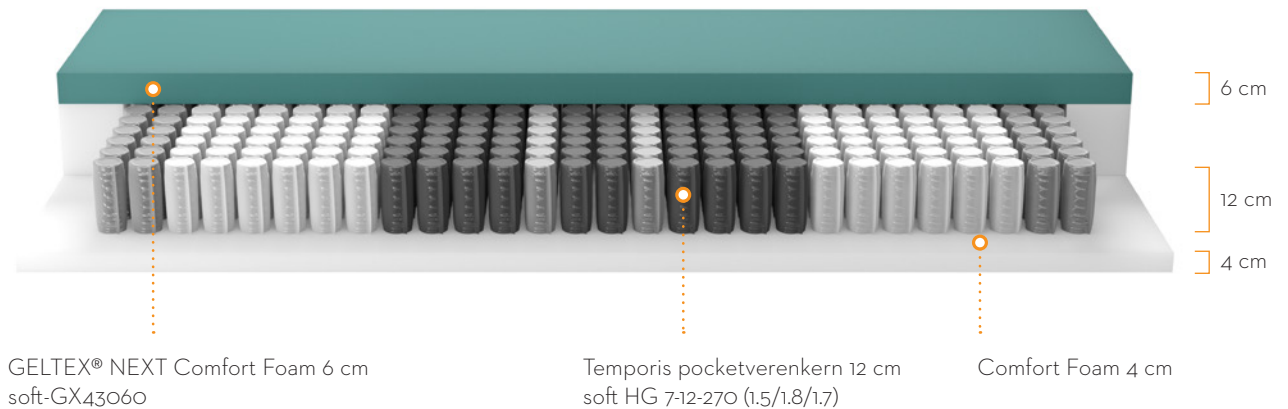

GELTEX® Escape

OPBOUW KERN SOFT