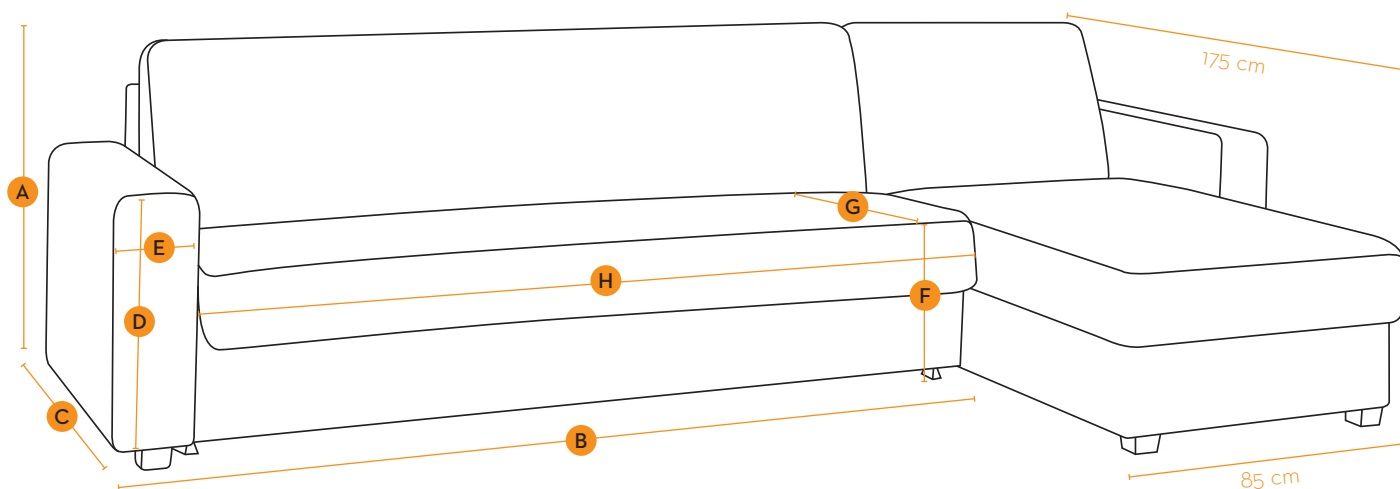

### Decokussentjes:

- Afmetingen: 40 x 40 cm
- Materiaal: microvezels 100% polyester
- Afritsbare hoes

## MONTAGE

Afmetingen matras		
140 x 200 cm	160 x 200 cm	180 x 200 cm

### PAKKET (Gewicht kg)

Slaapbank	47,5 - 54,7*	51 - 58,2*	54,6 - 61,8*
Slaapmechaniek	56	60,5	66
Matras	22	25	28

\*afhankelijk van de armleuning

## ALGEMENE AFMETINGEN

**A. Hoogte:** a. Classic: 87 cm  
b. Curve: 90 cm

**B. Breedte:** a. Classic: zie tabel  
b. Curve: zie tabel  
c. Linea: zie tabel

**C. Diepte:** a. Classic: 98 cm  
b. Curve: 98 cm  
c. Linea: 100 cm