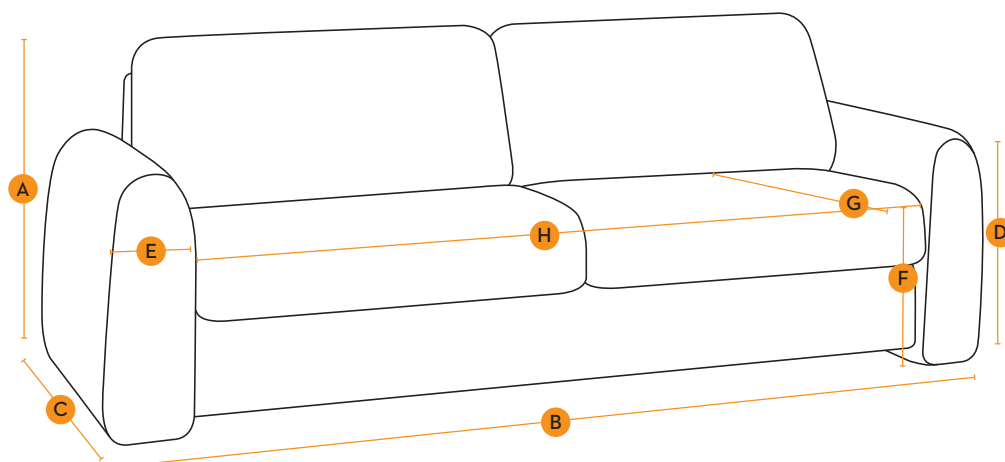

Horizon

PRODUCTOMSCHRIJVING

Slaapbank voor **dagelijks gebruik** met GELTEX® tapematras van 18 cm en Sedac® mechanisme.

PRODUCTDETAILS

SLAAPBANK	MATRAS	HOES
Zitkussens: PU foam 28 kg + 240 g vulling	Kern: GELTEX® Support foam	Tijk/Stof bovenblad: 100% polyester
Rugkussens: HR foam 23 kg + 240 g vulling	Kernhoogte (cm): 15	Tijk/Stof onderblad: 57% viscose, 43% katoen
Mechanisme: SEDAC® NOVA BI-ZONE 18	Comfortzones: 7	Doorstikking bovenblad: 1 cm GELTEX® Comfort foam
Poten: zwarte kunststof H 1,5 cm	Keerbaarheid: horizontaal	Doorstikking onderblad: -
	Hardheden: medium en firm	Handvaten: neen
		Afritsbaar: neen
		Wasbaar: neen

ACCESSOIRES

Decokussentjes:

- Afmetingen: 40 x 40 cm
- Materiaal: microvezels 100% polyester
- Afritsbare hoes

ALGEMENE AFMETINGEN

- A. Hoogte: 92 cm
B. Breedte: zie tabel
C. Diepte: 100 cm
D. Hoogte armleuning: 66 cm
E. Breedte armleuning: 22,5 cm
F. Zithoogte: 51 cm
G. Zitdiepte: 57 cm
H. Breedte zitoppervlak: zie tabel
Lengte open slaapbank: 211 cm

Breedte matras (cm)	Breedte zitoppervlak (cm)	Afmetingen slaapbank B x D x H (cm)
140 x 200	164	209 x 100 x 92
160 x 200	184	229 x 100 x 92
180 x 200	204	249 x 100 x 92

MONTAGE

Afmetingen matras		
140 x 200 cm	160 x 200 cm	180 x 200 cm