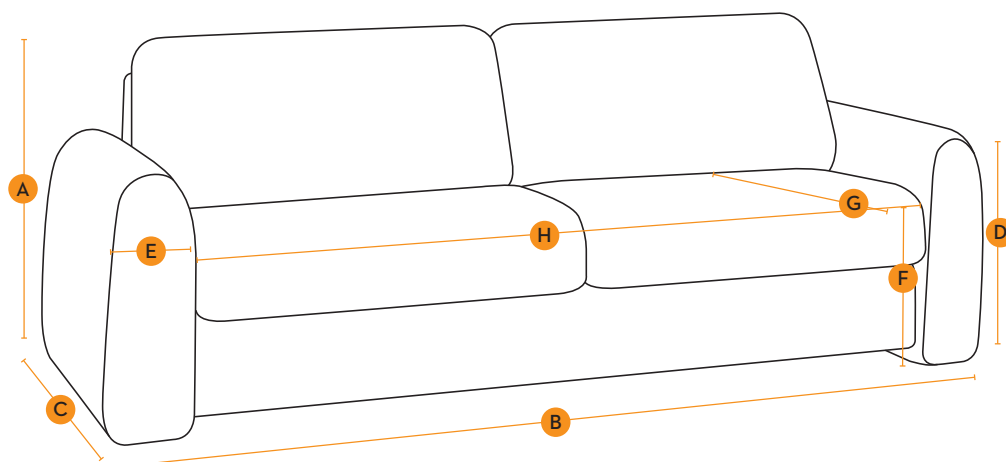

Horizon

DESCRIPTION DU PRODUIT

Canapé-lit pour **usage quotidien** avec matelas GELTEX® 18 cm de finition classique et mécanisme Sedac®.

DETAILS DU PRODUIT

CANAPE-LIT	MATELAS	HOUSSE
Assise : PU foam 28 kg + 240 g rembourrage	Noyau : GELTEX® Support foam	Coutil plateau supérieur : 100% polyester
Dos : HR foam 23 kg + 240 g rembourrage	Hauteur du noyau (cm): 15	Coutil plateau inférieur : 57% viscose, 43% cotton
Mécanisme : SEDAC® NOVA BI-ZONE 18	Zones de confort : 7	Piquage plateau supérieur : 1 cm GELTEX® Comfort foam
Pieds : PVC noirs H 1,5 cm	Réversible : horizontal	Piquage plateau inférieur : -
	Fermeté : medium et firm	Poignées : non
		Déhoussable : non
		Lavable : non

ACCESSOIRES

Coussins déco :

- Dimensions : 40 x 40 cm
- Matériel : flocons de fibres 100% polyester
- Déhoussable

DIMENSIONS GENERALES

- A. Hauteur : 92 cm
- B. Largeur : voir tableau
- C. Profondeur : 100 cm
- D. Hauteur de l'accoudoir : 66 cm
- E. Largeur de l'accoudoir : 22,5 cm
- F. Hauteur d'assise : 51 cm
- G. Profondeur d'assise : 57 cm
- H. Largeur d'assise : voir tableau
- Longueur canapé-lit ouvert : 211 cm

Dimensions matelas (cm)	Largeur d'assise (cm)	Dimensions canapé lit L x P x H (cm)
140 x 200	164	209 x 100 x 92
160 x 200	184	229 x 100 x 92
180 x 200	204	249 x 100 x 92

MONTAGE

Dimensions matelas		
140 x 200 cm	160 x 200 cm	180 x 200 cm